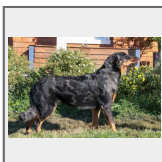

♀ Pastelle Argentée du Mont des Croisettes

Call Name : Pastelle Hips : OFA excellent Pennhip : RDI:0.24 LDI:0.19
 RegNo : LOF 161191 Elbow : Normal
 DOB : 10/22/2019 Eyes : Normal
 Color : Harlequin
 Country of origin : France